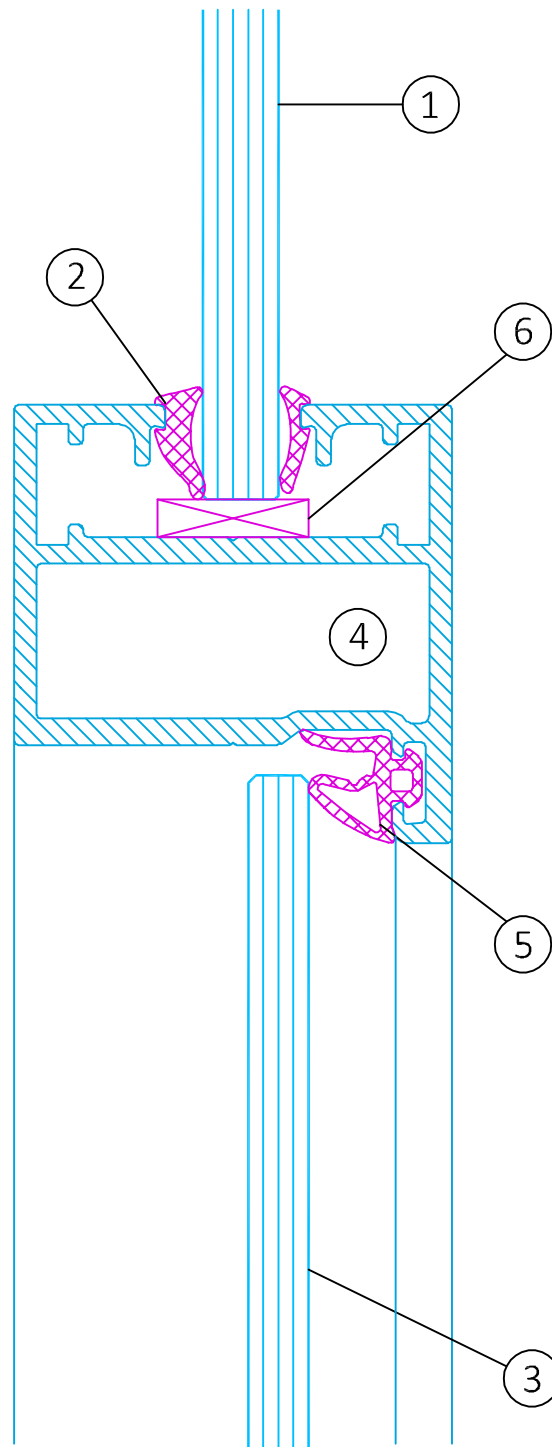

# Lehnertwand Vista

Vista-08.4\_Vertikalschnitt Glas/Ganzglastür\_V1118

Maßstab 1:1

## Erklärung:

- 1 = Verglasung 10 - 12 mm
- 2 = Verglasungsdichtung
- 3 = Ganzglastür 10 mm
- 4 = Einfachfalz Zarge

- 5 = Zargendichtung
- 6 = Glasunterlage