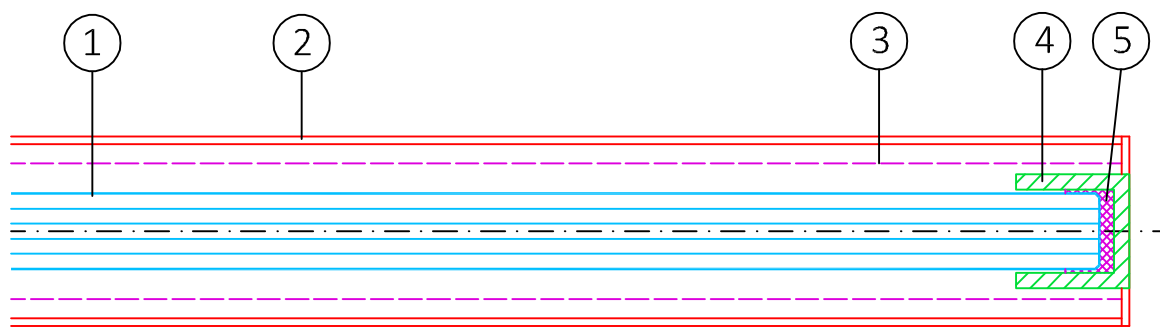

Lehnertwand Vista

Vista-14.1_Wandabschluss freistehend (Verglasung 10 mm)_V0918

Maßstab 1:1

Erklärung:

- 1 = Verglasung 10 mm
- 2 = Vista Klemmprofil
- 3 = Vista Grundprofil geteilt
- 4 = Alu-U-Profil 15x15x15 mm

5 = Silikon