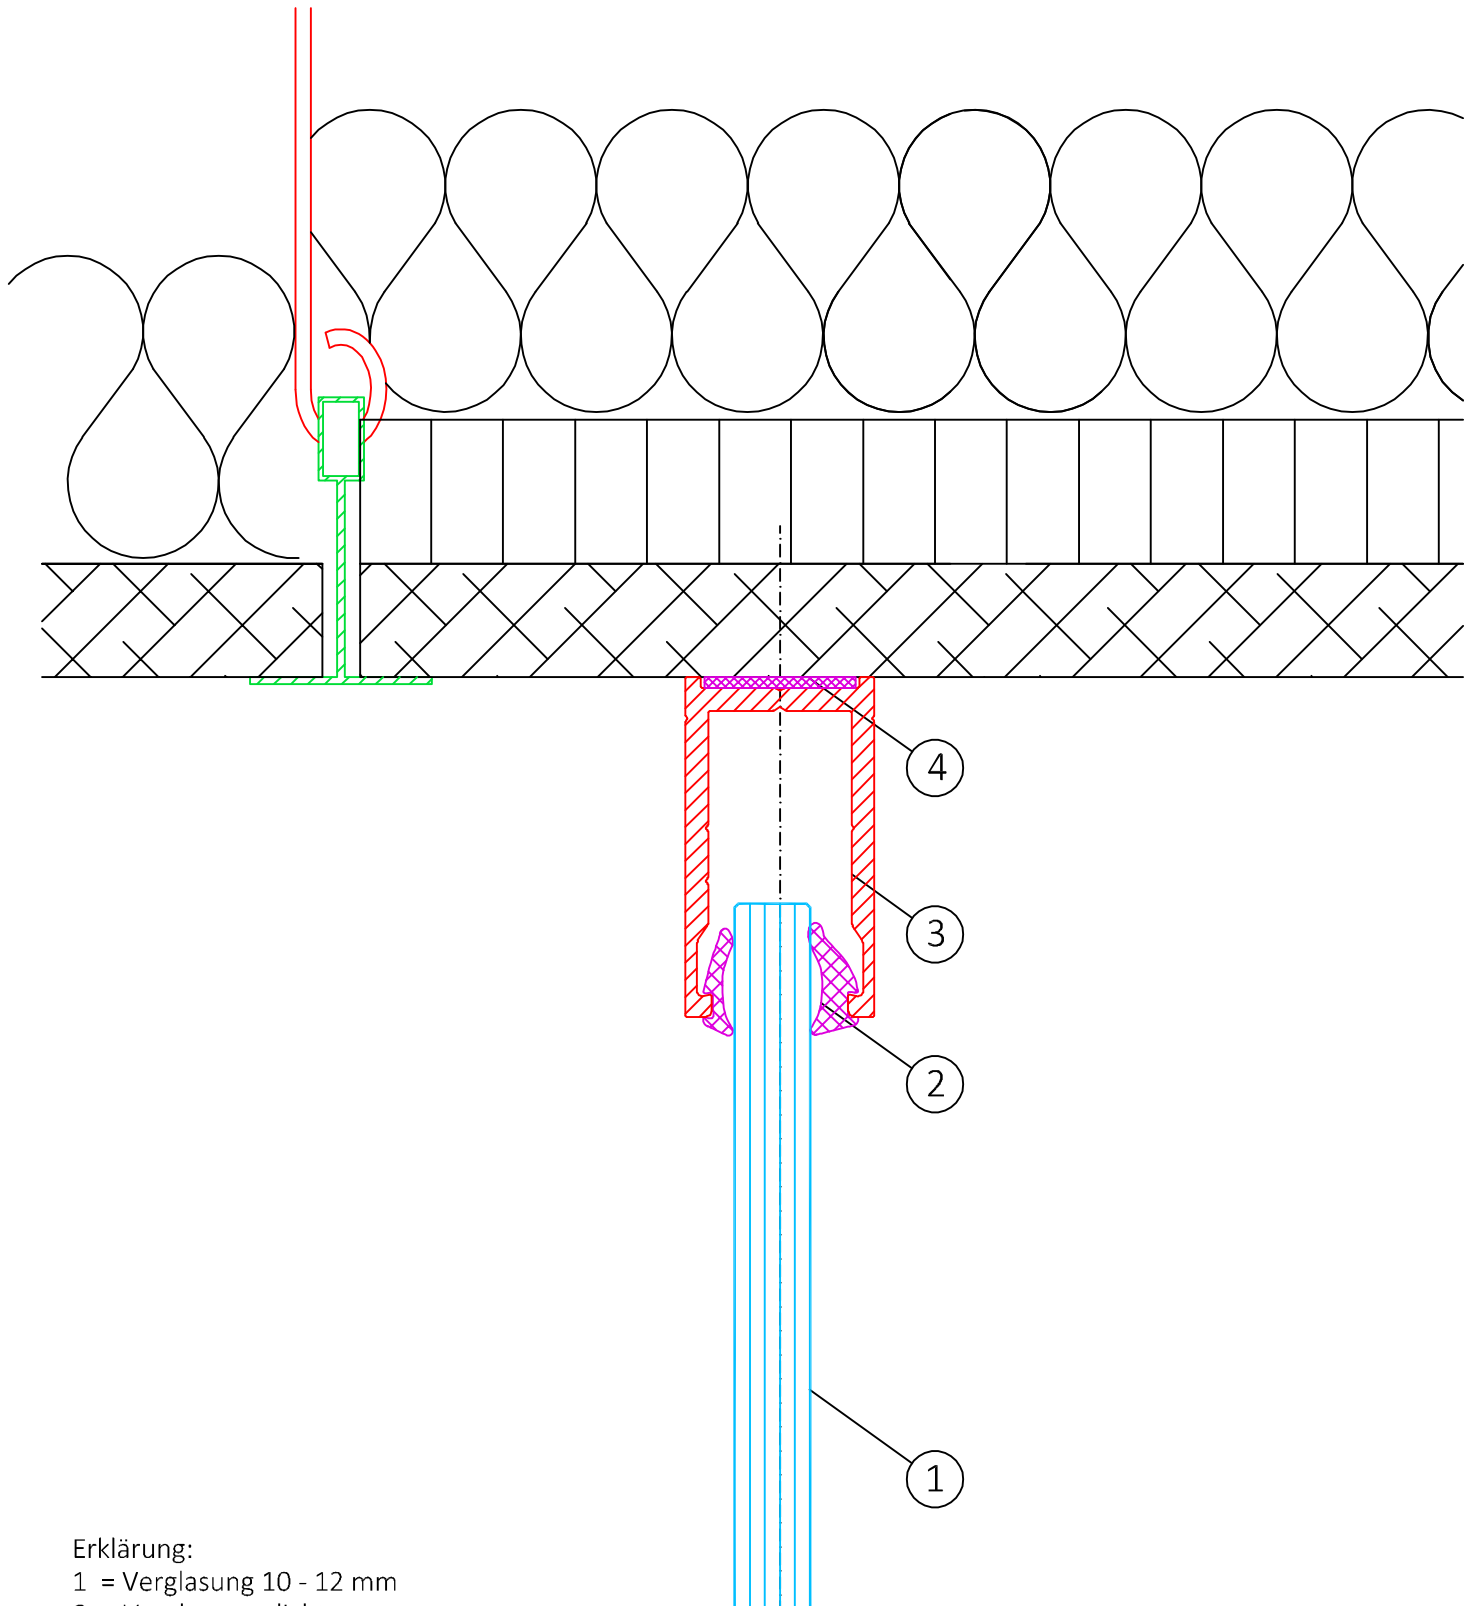

Lehnertwand Vista

Vista-02.2_Deckenanschluss an MFD_V0918

Maßstab 1:1

Erklärung:

- 1 = Verglasung 10 - 12 mm
- 2 = Verglasungsdichtung
- 3 = Vista Grundprofil geschlossen
- 4 = Dichtungsband 20x3 mm