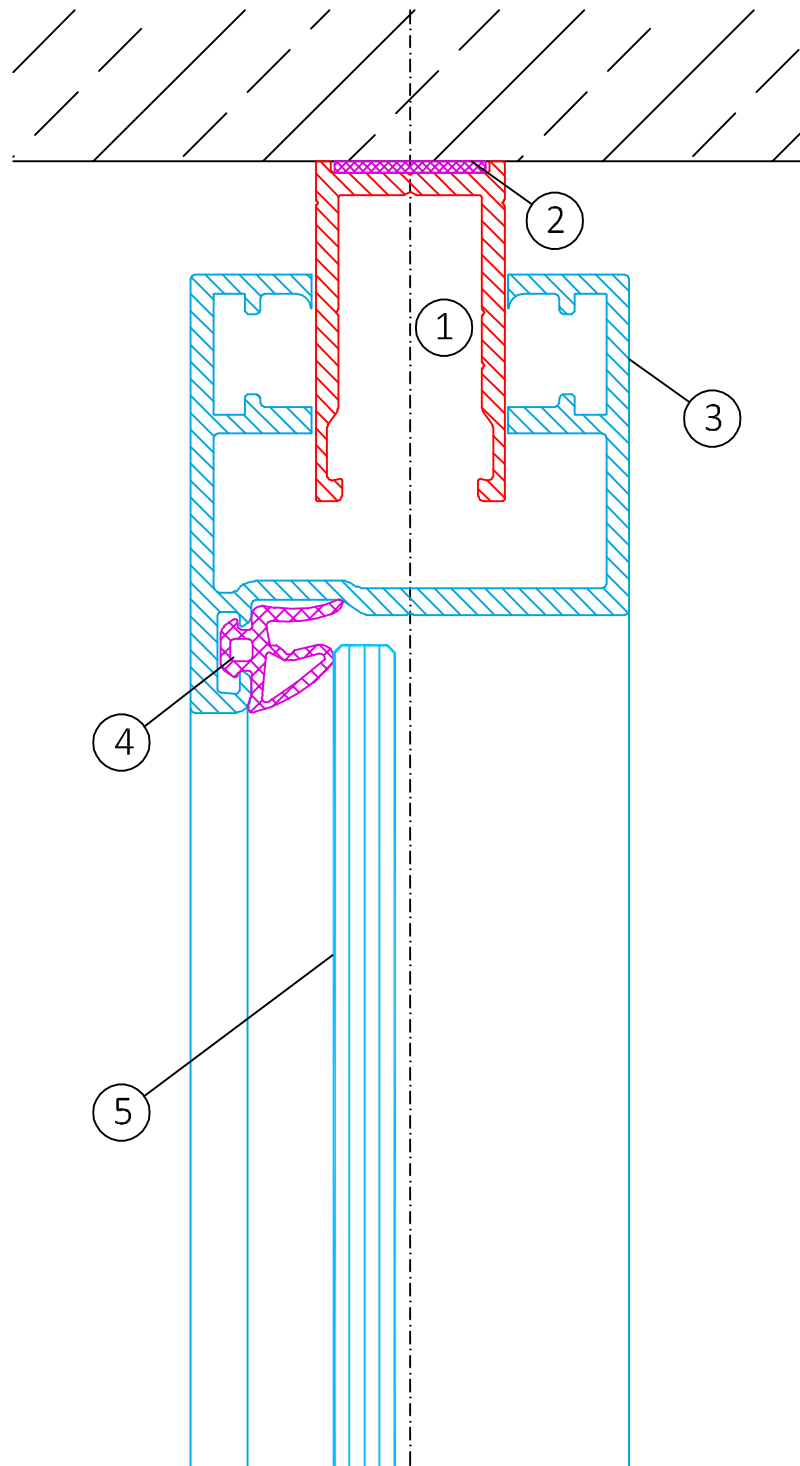

# Lehnertwand Vista

Vista-11.1\_Deckenanschluss Türzarge\_V0918

Maßstab 1:1

## Erklärung:

- 1 = Grundprofil geschlossen
- 2 = Dichtungsband 20x3 mm
- 3 = Einfachfalz Zarge
- 4 = Zargendichtung

5 = Ganzglastür 10 mm