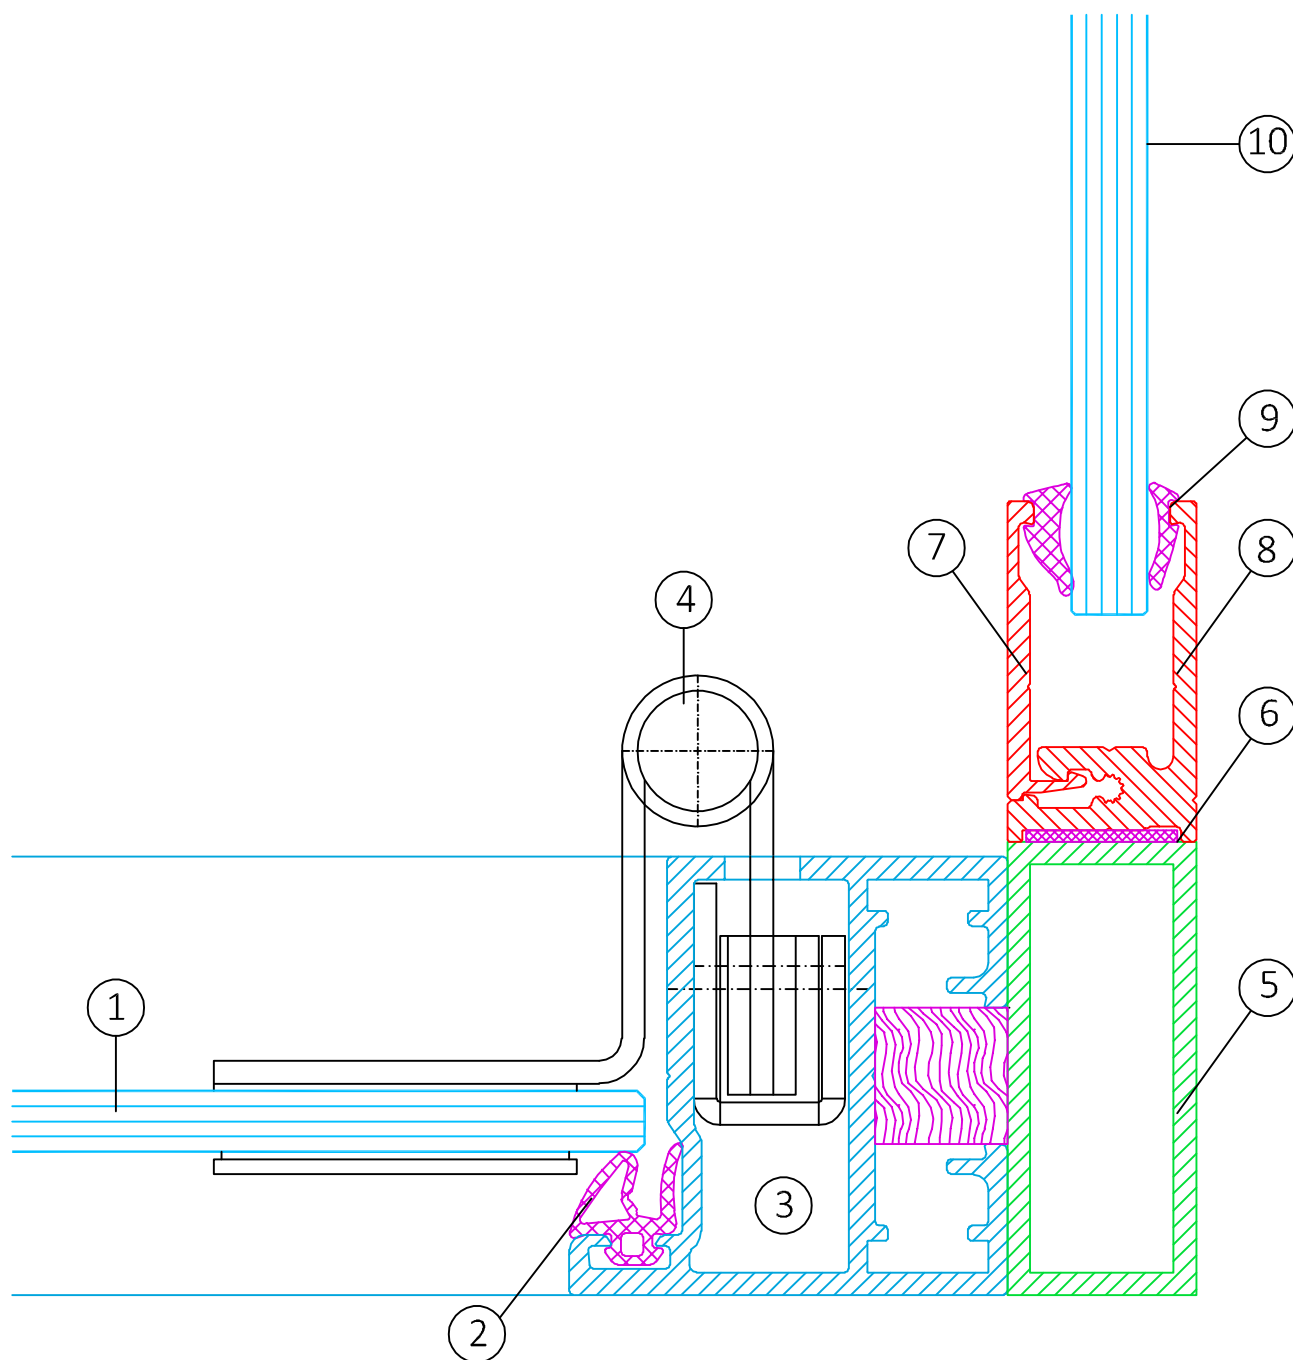

Lehnertwand Vista

Vista-07_90° Ecke Zarge/Rohr_V0918

Maßstab 1:1

Erklärung:

- 1 = Ganzglastür 10 mm
- 2 = Zargendichtung
- 3 = Einfachfalz Zarge
- 4 = Türband

- 5 = Rohr 60x25 mm
- 6 = Dichtungsbank 20x3 mm
- 7 = Vista Klemmprofil
- 8 = Vista Grundprofil geteilt

- 9 = Verglasungsdichtung
- 10 = Verglasung 10 - 12 mm

geschützt gemäß UrhG, Technische Änderungen vorbehalten

www.lehnert-gmbh.de
www.lehnert-buerowelten.de
www.lehnert-industriewelten.de
www.lehnertwand2040.de